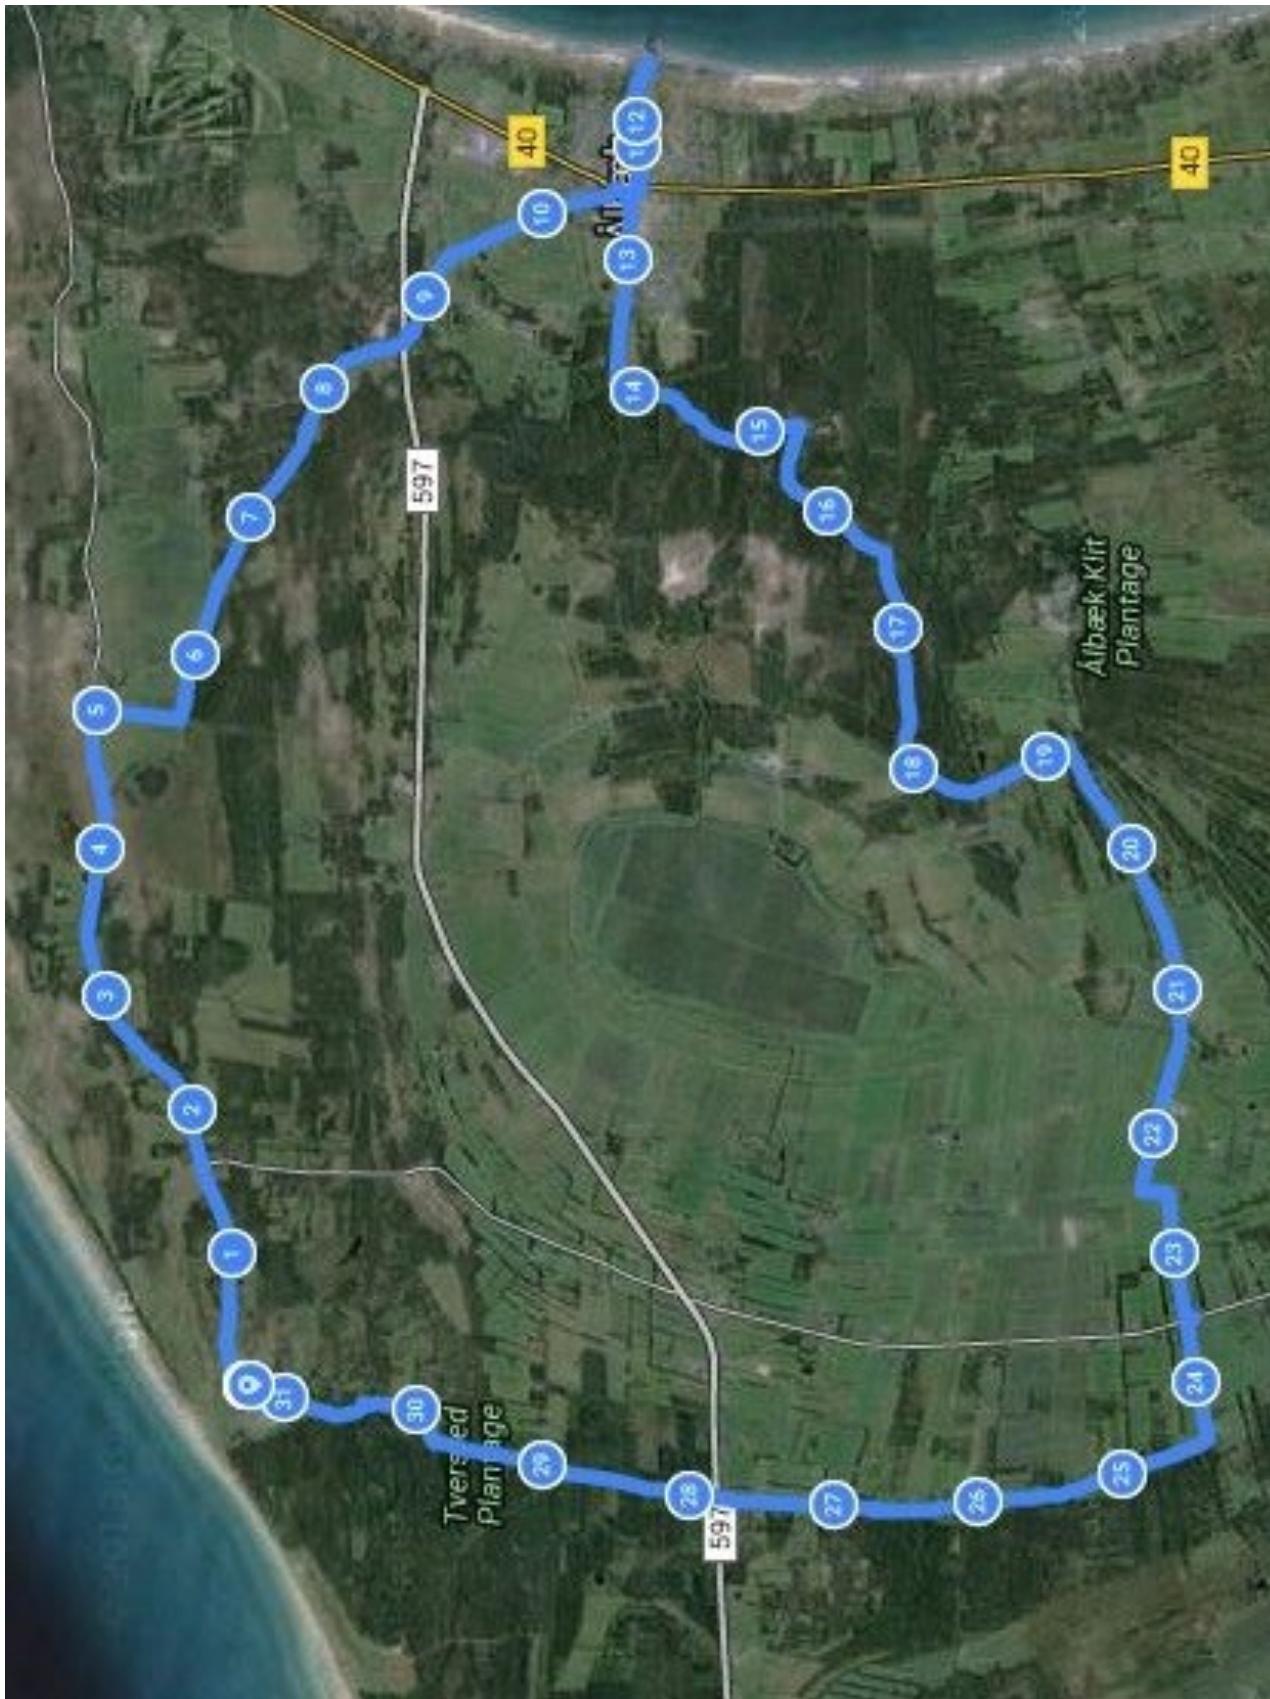

Bevægelse, sundhed og velvære

God tur!

Skiveren *
Camping *
*

Skiveren Camping

Niels Skiverens Vej 5-7
DK-9982 Aalbæk
Tel. +45 98 93 22 00
info@skiveren.dk
www.skiveren.dk

Cykling

Skiveren-Aalbæk
tur/retur via
Sørig Gl. Skole
30 km

Cykling

Skiveren—Aalbæk via Sørig GL. Skole 30 km

Turen starter på pladsen og går østpå mod Aalbæk af gode veje og stier til cykling. Efter 11 km når man til Aalbæk, som bl.a. har et charmerende og hyggeligt havnemiljø, som hvert år tiltrækker mange lystsejlere. Fra Aalbæk går turen vestpå til Sørig GL. Skole, hvor der er chance for en pause med en kop kaffe og hjemmebagt kage. Herfra går turen via Europavej og Tversted Klitplantage tilbage til Skiveren Camping. God fornøjelse med cykelturen.

Det bette Ølhus

Røde Bro

Råbjerg Kirke

Sørig GL. Skole

Aalbæk Bådebyggeri

Aalbæk Havn

Find "Aktiv Camp Skiveren" på Endomondo og få flere ruteforslag til MTB, Cykling, løb og gåture. Her kan du fx følge vores ruter via smartphone.